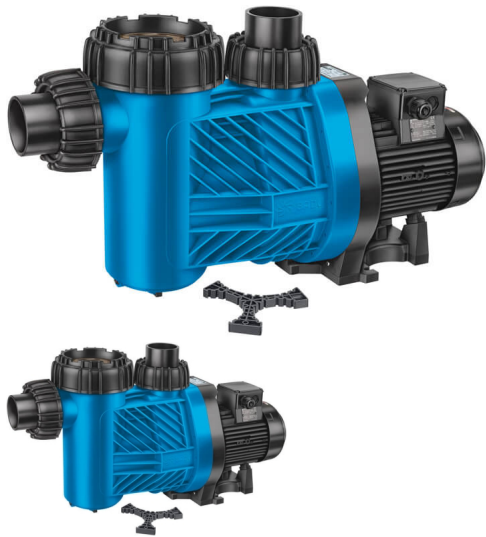

## BADU PRIME 40 KERINGETŐ SZIVATTYÚ 30-120 M3 Q=40M3 H=8 P2=2,2KW 400/230V

### "BADU®Prime40"

A BADU Prime logikus kiterjesztése, ez a szivattyú nagy lehetőségeket kínál nagy privát medencék számára. Akár 22 m-es magasságkülönbségek is leküzdhetők. Ezért egy uszodai napelem is beépíthető a rendszerbe anélkül, hogy egy második szivattyúra lenne szükség.

### Alkalmazási terület

Az úszómedence vízkeringtetése szűrőrendszeren keresztül. A szivattyú beépíthető max. 3 m-rel vízszint felett vagy alatt.

### Tervezés:

Monoblokk típusú szivattyú beépített szűrőtartállyal. A csőmembrán típusú csúszógyűrűs tömítés műanyag tengelyvédő hüvelyre van felszerelve

Bewertung: Noch nicht bewertet