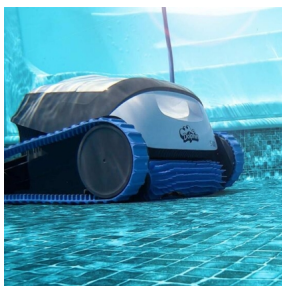

Dolphin S100

S 100	
Ajánlott medencehossz	10 m
Kábelhossz	15 m
Kábelcsavarodás gátló	-
Tisztítási terület	padló, oldalfal
Ciklusidő	2 óra
Szűrési	Kombinált szűrő: 2 finom + 2 ultra-finom panel Csepppanelek 2 ultra-finom panel
Szűrő állapot jelző	-
Hozzáferés a szűrőhöz	felülől
Kerék	PVC+Aktív
Navigationis és irányítás	CleverClean™
Tápellátás	BASIC
Caddy	opcionális
Okostelefon app	-
Teljesítmény	-
Szűrőkapacitás	15 m ³ /óra
Súly	6,5 kg

Steuerbetrag 75,717 €

[Stellen Sie eine Frage zu diesem Produkt](#)

Hersteller [AQS](#)

Beschreibung

Dolphin S100

Fedezd fel a kivételes élményt, amit egy automatizált medencetisztítás nyújt és élvezd álmaid robotját megfizethető áron. Könnyen kezelhető, minimális súlyú automata medence tisztító robot a Maytronics-tól. Ideális minden medencetípushoz, 10 méteres medence hosszúságig. A padló mellett, tökéletesen tisztítja az oldalfalakat is, így bátran hátradőlhetünk, míg a Dolphin S100 elvégzi helyettünk a piszkos munkát. Nincsenek többé falevelek, a medence piszok és algamentes marad, a víz csillogó lesz. Könnyen tisztítható, háló kosár szűrővel rendelkezik.