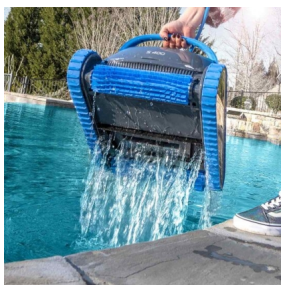

## Dolphin S400 IOT

S 400	
Ajánlott medencéhszáz	15 m
Kábelhossz	18 m
Köbélvezárolás gátló	igen
Traszler terhelés	pedig, óvatos, vízvonal
Ököszű	1 / 1,5 / 2 / 2,5 óra
Szűrés	Többfajlagú szűrés, előszűrés és ultra-finom, extra tömítéssel
Szűrés állapota jelző	fényjelző
Húzóerősítés a szűréshez	korlá
Navigáció és irányítás	PowerStream
Tápellátás	IOT 120W + BT, heti időzítés
Caddy	igen
Ökoszféra app	MyDolphin™ plus
Távirányítás	App
Szűrésállomány	15 m <sup>3</sup> /óra
Súly	25 kg

Az új MyDolphin™ Plus mobilalkalmazással bárholnan és bármikor irányíthatod robotot. Vezérelj akár távolról is a többfunkciós tápegységen keresztül, vagy okostelefonról. Ideális minden medencepadló, oldalfal és vízvonal tisztításához, 15 méter medence hosszúságig. Intelligensen alkalmazkodik a medence formájához és az akadályokhoz, a maximális teljesítmény elérése érdekében. Kétréteg?, extra tömítéssel ellátott 3D sz?r?jének köszönhet?en - durva és ultra finom szennyez?désekhez - tökéletesen tiszta vizet eredményez.

### Powerstream™ mozgatórendszer

Többirányú vízáram biztosítja az állandó tapadást a függ?leges felületeken. Ennek segítségével hatékonyan takarítja a medencefalat és a vízvonalat is, de a pontos navigáláshoz is hozzájárul.

### Caddy

Hely és id?takarékos megoldás a medencetisztító robot és tartozékainak, egy helyen történ? tárolására. Nagyon mobilis, így a robot könnyedén mozgatható általa.

De a Caddy nemcsak a Dolphin medencetisztító biztonságos tárolására és egyszer? szállítására szolgál, hanem helyet kínál kezel? panelének és a kábeleknek is.