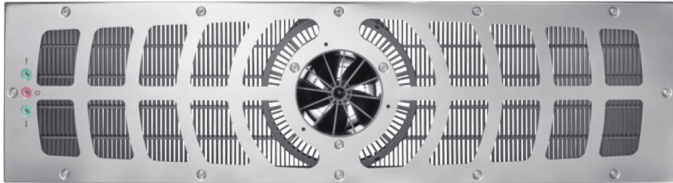

Badu Jet Pro beépít? egység Design1

Rating: Not Rated Yet

Price

Base price with tax 8,986 €

Price with discount 7,076 €

Sales price 8,986 €

Sales price without tax 7,076 €

Discount

Tax amount 1,910 €

[Ask a question about this product](#)

Manufacturer [AQS](#)