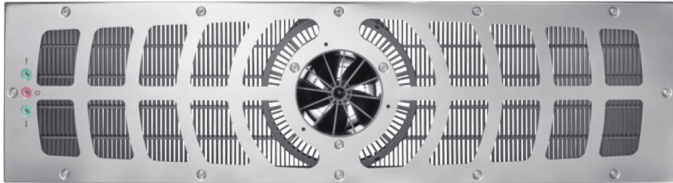

Badu Jet Pro beépít? egység Design2

Rating: Not Rated Yet

Price

Base price with tax 8,986 €

Price with discount 7,076 €

Sales price 8,986 €

Sales price without tax 7,076 €

Discount

Tax amount 1,910 €

[Ask a question about this product](#)

Manufacturer [AQS](#)