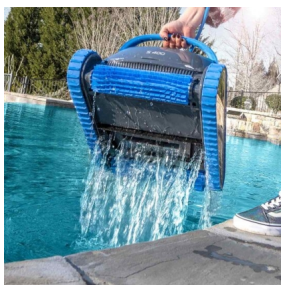

Dolphin S400 IOT

S 400	
Ajánlott medencéhosz	15 m
Kábelhossz	18 m
Köbelszűrő	igen
Transzmissziós gél	padló, órák, vízvonal
Ökösszűrő	1 / 1,5 / 2 / 2,5 öra
Szűrő	Többfajlagi szűrő, előszűrő és ultra-finom, extra tömítéssel
Szűrő állapota jelölés	fényjel
Húzófék és szűrő	korlá
Navigáció és irányítás	PowerStream
Típusjel	IOT 120W + BT, heti időzítés
Caddy	igen
Ökoszféra app	MyDolphin™ plus
Távirányítás	App
Szűrőkapacitás	15 m ³ /óra
Súly	24 kg

Az új MyDolphin™ Plus mobilalkalmazással bárhol és bármikor irányíthatod robotot. Vezérelj akár távolról is a többfunkciós tápegységen keresztül, vagy okostelefonról. Ideális minden medencepadló, oldalfal és vízvonal tisztításához, 15 méter medence hosszúságig. Intelligensen alkalmazkodik a medence formájához és az akadályokhoz, a maximális teljesítmény elérése érdekében. Kétréteg?, extra tömítéssel ellátott 3D sz?r?jének köszönhet?en - durva és ultra finom szennyez?désekhez - tökéletesen tiszta vizet eredményez.

Többirányú vízáram biztosítja az állandó tapadást a függ?leges felületeken. Ennek segítségével hatékonyan takarítja a medencefalat és a vízvonalat is, de a pontos navigáláshoz is hozzájárul.

Többréteg? 3D sz?rés

A durva el?sz?r? megsz?ri a nagyobb törmelékeket, míg az ultrafinom panelekkel szerelt sz?r?kosár a legapróbb szennyez?déseket, így tökéletesen tiszta vizet eredményez.

Gyors beüzemelés, könnyű szervizelés