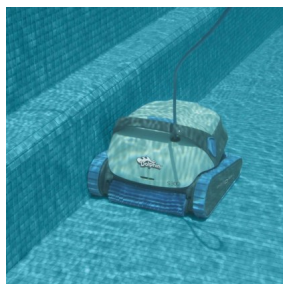

Dolphin S300 IOT

S 300	
Ajánlott medencemélység	12 m
Kábelhossz	18 m
Kábelcsavarodás gátló	—
Fűrészkeret	passz, oldalsó, vízvonal
Ciklusidő	1,5 / 2 / 2,5 óra
Sűrűség	Többretegű szűrő: előszűrő és ultra-finom
Sűrítő állvány gátló	—
Ízzetlítés a szűrőhöz	felülől
Kötés	PVC-kötés
Navigációs és manőverezés	PowerStream
Tápellátás	IOT 120W + BT, heti időzítés
Claddy	igen
Okostelefon app	MyDolphin™ plus
Távvezérlés	App
Szűrőkapacitás	15 m ³ /óra
Súly	7,5 kg

Ideális minden medence padló, oldalfal és vízvonaltisztításához, 12 méter medence hosszúságig. Intelligensen alkalmazkodik a medence formájához és az akadályokhoz, a maximális teljesítmény elérése érdekében. Kétfajta szűrőjének köszönhetően - durva és ultra finom szennyeződésekhez - tökéletesen tiszta vizet eredményez.

Többirányú vízáram biztosítja az állandó tapadást a függőleges felületeken. Ennek segítségével hatékonyan takarítja a medencefalat és a vízvonalat is, de a pontos navigáláshoz is hozzájárul.

Többrétegű 3D szűrés

A durva elszűrő megszüri a nagyobb törmelékeket, míg az ultrafinom panelekkel szerelt szűrőkör a legapróbb szennyeződések is eltávolítja, így tökéletesen tiszta vizet eredményez.

Gyors beüzemelés, könnyű szervizelés