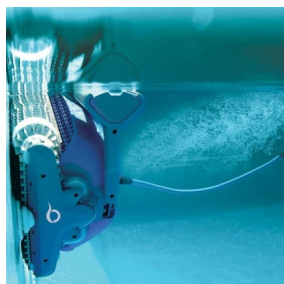

Dolphin M400 IOT CB

M 400	
Ajánlott medencehossz	15 m
Kábelhossza	18 m
Kábelcsavarozás gátló	igen
Tisztítási terület	padló, oktafal, vízvonál
Ökosszűrés	átlagos (2,5 Gra)
Szűrés	Kapottás szűrő: finom és ultra finom Csapágyasok: 4 ultra finom panel
Szűrő eltávolítási mód	-
Hozzájárul a szűrőhöz	felülől
Karika	Kombinált Dual+1 Aktív
Navigáció és manőverezés	CleverClean™
Tápellátás	IOT 180W + BT, hűtő led-ellenőrzés
Gyári	igen
Összeteljesítő app	MyDolphin plus™
Távvezérlés	-
Szűrőteljesítmény	17 m ³ /óra
Súly	11,5 kg

A Dolphin M400 funkcionalitásának és tisztító programjának köszönhetően tökéletes tisztaságot és higiénit biztosít. Teljesen önálló munkavégzésének eredménye a tiszta medencefenék, falak és vízvonal.

A távirányító és az okostelefon applikáció pedig még könnyebbé teszi a használatát. Az igazi megoldás, ha átfogó és költséghatékony medencetakarító robotot keres.

Power Stream mozgatórendszer

Többirányú vízáram biztosítja az állandó tapadást a függőleges felületeken. Ennek segítségével hatékonyan takarítja a medencefalat és a vízvonalat is, de a pontos navigáláshoz is hozzájárul.

Caddy

Caddy az alapfelszereltség része. A Caddy hely és időtakarékos megoldás a medencetisztító robot és tartozékainak, egy helyen történő tárolására. Nagyon mobilis, így a robot könnyedén mozgatható általa. De a Caddy nemcsak a Dolphin medencetisztító biztonságos tárolására és egyszerű szállítására szolgál, hanem helyet kínál kezelőpanelének és a kábeleknek is.