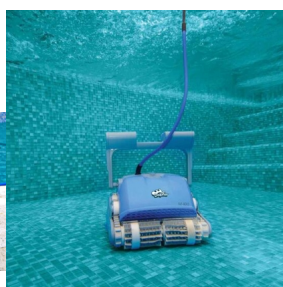

Dolphin M400 IOT CB

M 400	
Ajánlott medencehossz	15 m
Kábelhossza	18 m
Kábelcsavarozás gátló	igen
Tisztítási terület	padló, oktafal, vízvonál
Ökosszűrés	átlagos (2,5 Gra)
Szűrés	Kapottás szűrő: finom és ultra finom Csapágyasok: 4 ultra finom panel
Szűrő eltávolítási mód	-
Hozzájárul a szűrőhöz	felülől
Karika	Kombinált Dual+1 Aktív
Navigáció és manőverezés	CleverClean™
Tápellátás	IOT 180W + BT, hűtő led-ellenőrzés
Gyári	igen
Összeteljesítő app	MyDolphin plus™
Távvezérlés	-
Szűrőteljesítmény	17 m ³ /óra
Súly	11,5 kg

A Dolphin M400 funkcionalitásának és tisztító programjának köszönhetően tökéletes tisztaságot és higiénit biztosít. Teljesen önálló munkavégzésének eredménye a tiszta medencefenék, falak és vízvonal.

A távirányító és az okostelefon applikáció pedig még könnyebbé teszi a használatát. Az igazi megoldás, ha átfogó és költséghatékony medencetakarító robotot keres.

Power Stream mozgatórendszer

Többirányú vízáram biztosítja az állandó tapadást a függőleges felületeken. Ennek segítségével hatékonyan takarítja a medencefalat és a vízvonalat is, de a pontos navigáláshoz is hozzájárul.

Caddy

Caddy az alapfelszereltség része. A Caddy hely és időtakarékos megoldás a medencetisztító robot és tartozékainak, egy helyen történő tárolására. Nagyon mobilis, így a robot könnyedén mozgatható általa. De a Caddy nemcsak a Dolphin medencetisztító biztonságos tárolására és egyszerű szállítására szolgál, hanem helyet kínál kezelőpanelének és a kábeleknek is.