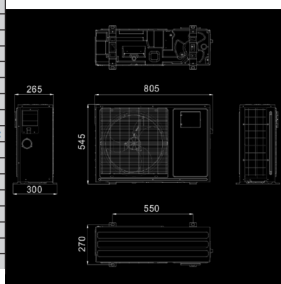

Ecolux hűszivattyú 5,0kW

Pontaqua Ecolux hűszivattyú

Fűtési kapacitás (külső hőmérséklet: 27°C/ belső víz hőmérséklete: 24.3°C)	5.00
Fűtési teljesítmény bemenet	0.96
COP	5.20
Fűtési kapacitás (24/19°C)	4.37
Fűtési teljesítmény bemenet	0.91
COP	4.80
Fűtési kapacitás (15/12°C)	3.40
Fűtési teljesítmény bemenet	0.90
COP	3.78
Tápegység	220-240V/50Hz
Kompresszor mennyiség	1
Ventillátor szám	1
Ventillátor forgási sebesség	870 rpm
Zaj	52 dB
Víz csatlakozás	50
Környezeti hőmérséklet:-	-7-43°C
Víz hőmérséklet:	9-40°C
Max. medence méret:	25 m ³