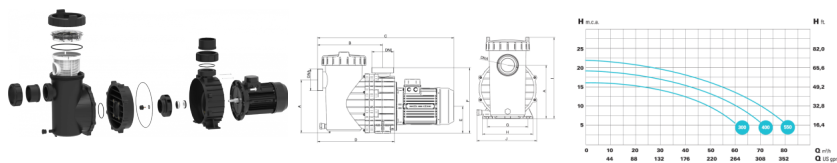

## IE3 Supra 300 230/400V

IE3 Supra 300 52m3/h H=10m 3,0HP 230/400V

Rating: Not Rated Yet

**Price**

Base price with tax 1,461 €

Price with discount 1,150 €

Sales price 1,461 €

Sales price without tax 1,150 €

#### Description IE3 Supra szivattyú

A Supra az önfelszívó szivattyúk családjába tartozik. Beépített nagyméretű elszívó kosárral. Kiváló hidraulikus hatásfokú szivattyú. Beépített nagyméretű elszívó kosárral rendelkezik. A szivattyú ház üvegszál erősítésű polipropilénből készült, ami rendkívül tartóssá teszi azt. Járókerék és diffúzor alapanyaga NORYL.

#### Műszaki adatok:

- Működési tartomány: 52 m<sup>3</sup>/h H=10m
- Teljesítmény: 3,0 HP
- Tápfeszültség: 230/400 V
- Tengely: Rozsdamentes acél (AISI 316).
- Csúszógyűrű: szilikon-kerámia / inox (AISI 316).
- Motor: 2900 rpm.
- Védelem: IP55. Sós víznek ellenálló kivitel.