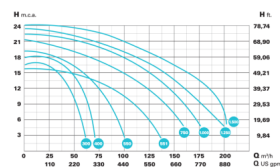

IE3 VERT CF-2 1500 400/690

Rating: Not Rated Yet

Price

Base price with tax 7,457 €

Price with discount 5,871 €

Sales price 7,457 €

Sales price without tax 5,871 €

Discount

Tax amount 1,585 €

[Ask a question about this product](#)

Manufacturer [AQS](#)