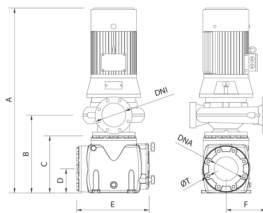

IE3 VERT CF-2 1500 400/690

Rating: Not Rated Yet

Price

Base price with tax 7,457 €

Price with discount 5,871 €

Sales price 7,457 €

Sales price without tax 5,871 €

Discount

Tax amount 1,585 €

[Ask a question about this product](#)

Manufacturer [AQS](#)