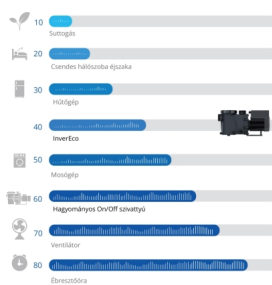

InverEco DE18