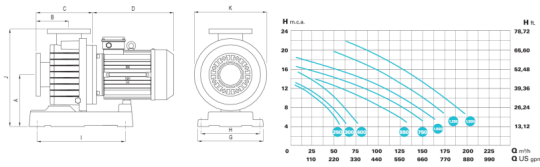

KONTRA-4 300 230V/400V

KONTRA-4 300 45m³/h H=10m 3,0HP 230V/400V

Rating: Not Rated Yet

Price

Base price with tax 1,613 €

Price with discount 1,270 €

Sales price 1,613 €

Sales price without tax 1,270 €

Discount

Tax amount 343 €

[Ask a question about this product](#)

Manufacturer [AQS](#)

Description Kontra-4 szivattyú

Kiváló minőségű, nagy teljesítményű, robusztus SACI Kontra szivattyú medencékhez, szűk kutakhoz. Tengeri víz szállítására alkalmas.

Műszaki adatok:

- Működési tartomány: 45 m³/h H=10m
- Teljesítmény: 3,0 HP
- Tápfeszültség: 230/400 V
- A szivattyú tengely AISI 316 anyagból készül
- Robusztus felépítés a folyamatos üzemhez
- Üvegszállal erősített polipropilén ház és járókerék. Csatlakozások DN100 (Karima nem tartozék)
- Motor 1450 / 2850 rpm - IP 55
- Tengeri vízre alkalmas
- OTH engedéllyel rendelkezik