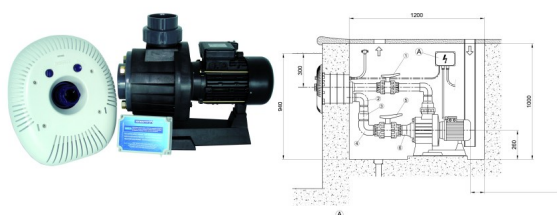

MARLIN 30 II-szivattyú 2.2 kW (3 HP) 230 V II 50 Hz, Vezérl?, befalazó, fejegység

MARLIN ellenáramoltató

MARLIN 30 II-szivattyú 2.2 kW (3 HP) 230 V II 50 Hz, Vezérl?, befalazó, fejegység

Rating: Not Rated Yet

Manufacturer [AstralPool](#)

Description

MARLIN - Komplettenáramoltató egység

A legfontosabb készrészereleési elemeket tartalmazó komplettenáramoltató egység. Az ajánlásban szereplő kiegészítő PVC szerelvényekkel egy rendkívül hatékonyan működő, energia takarékos rendszert alkot. Az egyedi külsővel rendelkező előlap a három különböző teljesítményű szivattyú és az ezek működését szabályozó kontrol box együttesen kiváló ár- érték arányt biztosít.