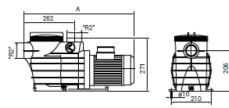

Szivattyú MAX EP 1,45 kW/230V 22 m³/h

Rating: Not Rated Yet

Price

Base price with tax 640 €

Price with discount 504 €

Sales price 640 €

Sales price without tax 504 €

Discount

Tax amount 136 €

[Ask a question about this product](#)

Manufacturer [Hayward](#)

Description

MAX EP önfelszívó szivattyú

- a szivattyú el?sz?r?vel egybeépített, átlátszó polikarbonát fedéllel
- a szivattyúház és járókerék m?anyag, a járókerék üvegszállal er?sített
- a csavaros fedélhez nyitókulcs tartozik, tömítése O-gy?r?s
- mind a szívó, mind a nyomó csonk csatlakozó mérete 2"-os bels? menet