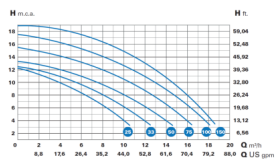

## OPTIMA 25M

Szivattyú OPTIMA 25M 4m3/h H=10m 0,25HP 230V

Rating: Not Rated Yet

**Price**

Base price with tax 415 €

Price with discount 326 €

Sales price 415 €

Sales price without tax 326 €

## Műszaki adatok:

- Működési tartomány: 4 m<sup>3</sup>/h H=10m
- Teljesítmény: 0,25 HP
- Tápfeszültség: 230 V

Units in box: 1