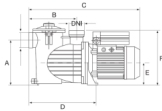

OPTIMA 25M

Szivattyú OPTIMA 25M 4m3/h H=10m 0,25HP 230V

Rating: Not Rated Yet

Price

Base price with tax 415 €

Price with discount 326 €

Sales price 415 €

Sales price without tax 326 €

Discount

Tax amount 88 €

[Ask a question about this product](#)

Manufacturer [AQS](#)