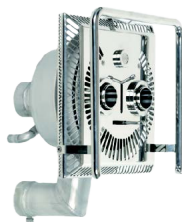

Supreme Duo Square PRO 5,5HP/400V

Rating: Not Rated Yet

Price

Base price with tax 7,130 €

Price with discount 5,614 €

Sales price 7,130 €

Sales price without tax 5,614 €

Discount

Tax amount 1,516 €

[Ask a question about this product](#)

Manufacturer [AQS](#)