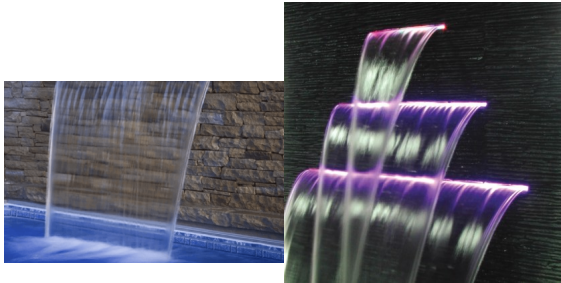

Vízkés PB-1200-150, 16w LED

Rating: Not Rated Yet

Price

Base price with tax 568 €

Price with discount 447 €

Sales price 568 €

Sales price without tax 447 €

Discount

Tax amount 121 €

[Ask a question about this product](#)

Manufacturer [AQS](#)

Description Vízkés - PB

A vízkéses vízesés az egyik leglátványosabb díszítő eleme lehet bármely medencének. A vízfüggöny nemcsak eleganciát és stílust kölcsönöz a medencének, de a hangulatos, könnyed vízszugártól a relaxáló, hátmasszázs-ként szolgáló vízerősségig választható beállítás.

Az opcionálisan választható RGB LED izzósáv élénk színeket varázsol a vízfüggönyre, ami látványban sem utolsó, de mindemellett a vízkésnek köszönhetően a víz esése is könnyedebb lesz mely lágy és nyugtató hangatást eredményez.