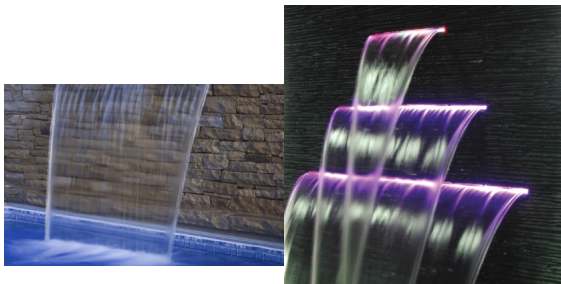

Vízkés PB-600-150, 8w LED

Rating: Not Rated Yet

Price

Base price with tax 341 €

Price with discount 268 €

Sales price 341 €

Sales price without tax 268 €

Discount

Tax amount 72 €

[Ask a question about this product](#)

Manufacturer [AQS](#)

Description Vízkés - PB

A vízkéses vízesés az egyik leglátványosabb díszítő eleme lehet bármely medencének. A vízfüggöny nemcsak eleganciát és stílust kölcsönöz a medencének, de a hangulatos, könnyed vízszugártól a relaxáló, hátmasszázs-ként szolgáló vízerősségig választható beállítás.

Az opcionálisan választható RGB LED izzósáv élénk színeket varázsol a vízfüggönyre, ami látványban sem utolsó, de mindemellett a vízkésnek köszönhetően a víz esése is könnyedebb lesz mely lágy és nyugtató hangatást eredményez.