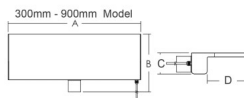

Vízkés PB-600-150, 8w LED

Rating: Not Rated Yet

Price

Base price with tax 341 €

Price with discount 268 €

Sales price 341 €

Sales price without tax 268 €

Discount

Tax amount 72 €

[Ask a question about this product](#)

Manufacturer [AQS](#)

Description Vízkés - PB

A vízkéses vízesés az egyik leglátványosabb díszítő eleme lehet bármely medencének. A vízfüggöny nemcsak eleganciát és stílust kölcsönöz a medencének, de a hangulatos, könnyed vízszugártól a relaxáló, hátmasszázs-ként szolgáló vízerősségig választható beállítás.

Az opcionálisan választható RGB LED izzósáv élénk színeket varázsol a vízfüggönyre, ami látványban sem utolsó, de mindemellett a vízkésnek köszönhetően a víz esése is könnyedebb lesz mely lágy és nyugtató hangatást eredményez.