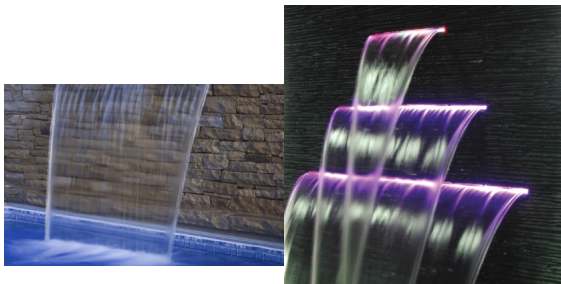

Vízkés PB-900-150, 12w LED

Rating: Not Rated Yet

Price

Base price with tax 465 €

Price with discount 367 €

Sales price 465 €

Sales price without tax 367 €

Discount

Tax amount 99 €

[Ask a question about this product](#)

Manufacturer [AQS](#)

Description Vízkés - PB

A vízkéses vízesés az egyik leglátványosabb díszítő eleme lehet bármely medencének. A vízfüggöny nemcsak eleganciát és stílust kölcsönöz a medencének, de a hangulatos, könnyed vízszugártól a relaxáló, hátmasszázs-ként szolgáló vízerősségig választható beállítás.

Az opcionálisan választható RGB LED izzósáv élénk színeket varázsol a vízfüggönyre, ami látványban sem utolsó, de mindemellett a vízkésnek köszönhetően a víz esése is könnyedebb lesz mely lágy és nyugtató hangatást eredményez.