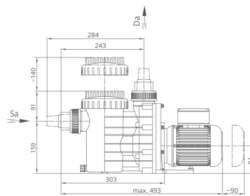

BADU Magic II/11

BADU Magic II/11 1~, 0,45kW

Rating: Not Rated Yet

Price

Base price with tax 544 €

Price with discount 129,173 €

Sales price 164,050 €

Sales price without tax -34,332 €

Discount 163,506 €

Tax amount 34,877 €

[Ask a question about this product](#)

Manufacturer [AQS](#)