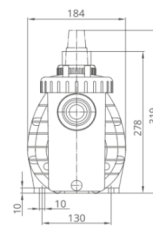

BADU Magic II/11

BADU Magic II/11 1~, 0,45kW

Rating: Not Rated Yet

Price

Base price with tax 544 €

Price with discount 129,173 €

Sales price 164,050 €

Sales price without tax -34,332 €

Discount 163,506 €

Tax amount 34,877 €

[Ask a question about this product](#)

Manufacturer [AQS](#)