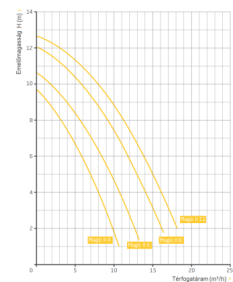

BADU Magic II/11

BADU Magic II/11 1~, 0,45kW

Rating: Not Rated Yet

Price

Base price with tax 544 €

Price with discount 129,173 €

Sales price 164,050 €

Sales price without tax -34,332 €

Discount 163,506 €

Tax amount 34,877 €

[Ask a question about this product](#)

Manufacturer [AQS](#)