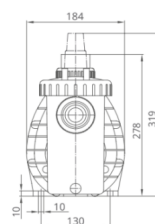

BADU Magic II/6

BADU Magic II/6 1~,0,25 kW

Rating: Not Rated Yet

Price

Base price with tax 448 €

Price with discount 106,417 €

Sales price 135,150 €

Sales price without tax -28,284 €

Discount 134,702 €

Tax amount 28,733 €

[Ask a question about this product](#)

Manufacturer [AQS](#)