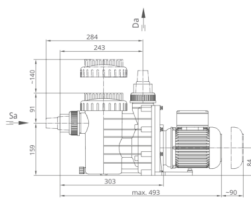

BADU Magic II/6

BADU Magic II/6 1~,0,25 kW

Rating: Not Rated Yet

Price

Base price with tax 448 €

Price with discount 106,417 €

Sales price 135,150 €

Sales price without tax -28,284 €

Discount 134,702 €

Tax amount 28,733 €

[Ask a question about this product](#)

Manufacturer [AQS](#)