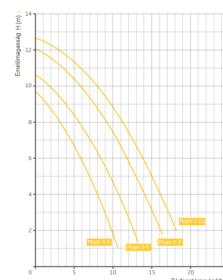

BADU Magic II/6

BADU Magic II/6 1~,0,25 kW

Rating: Not Rated Yet

Price

Base price with tax 448 €

Price with discount 106,417 €

Sales price 135,150 €

Sales price without tax -28,284 €

Discount 134,702 €

Tax amount 28,733 €

[Ask a question about this product](#)

Manufacturer [AQS](#)