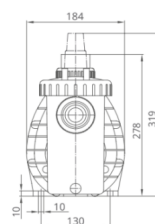

BADU Magic II/8

BADU Magic II/8 1~, 0,40kW

Rating: Not Rated Yet

Price

Base price with tax 505 €

Price with discount 397 €

Sales price 505 €

Sales price without tax 397 €

Discount

Tax amount 107 €

[Ask a question about this product](#)

Manufacturer [AQS](#)