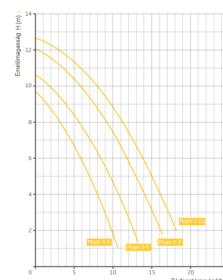

BADU Magic II/8

BADU Magic II/8 1~, 0,40kW

Rating: Not Rated Yet

Price

Base price with tax 505 €

Price with discount 397 €

Sales price 505 €

Sales price without tax 397 €

Discount

Tax amount 107 €

[Ask a question about this product](#)

Manufacturer [AQS](#)