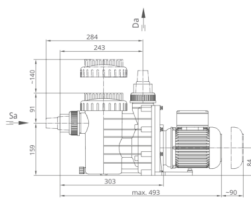

BADU Magic II/8

BADU Magic II/8 1~, 0,40kW

Rating: Not Rated Yet

Price

Base price with tax 505 €

Price with discount 397 €

Sales price 505 €

Sales price without tax 397 €

Discount

Tax amount 107 €

[Ask a question about this product](#)

Manufacturer [AQS](#)