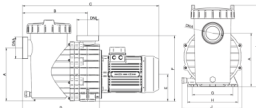

IE3 Supra 550 230/400V

IE3 Supra 550 72m³/h H=10m 5,5HP 230/400V

Rating: Not Rated Yet

Price

Base price with tax 1,867 €

Price with discount 1,470 €

Sales price 1,867 €

Sales price without tax 1,470 €

Discount

Tax amount 397 €

[Ask a question about this product](#)

Manufacturer [AQS](#)