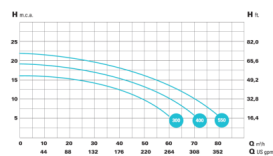

IE3 Supra 550 230/400V

IE3 Supra 550 72m³/h H=10m 5,5HP 230/400V

Rating: Not Rated Yet

Price

Base price with tax 1,867 €

Price with discount 1,470 €

Sales price 1,867 €

Sales price without tax 1,470 €

Alkalmazási terület:

- Élményelemekhez
- Masszázs rendszerekhez
- Ellenáramoltatók szereléséhez

Műszaki adatok:

- Működési tartomány: 72 m³/h H=10m
- Teljesítmény: 5,5 HP
- Tápfeszültség: 230/400 V
- Tengely: Rozsdamentes acél (AISI 316).
- Csúszógyűrű: szilikon-kerámia / inox (AISI 316).
- Motor: 2900 rpm.
- Védelem: IP55. Sós víznek ellenálló kivitel.