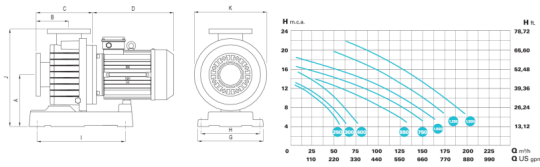

KONTRA-4 400 230V/400V

KONTRA-4 400 58m³/h H=10m 4,0HP 230V/400V

Rating: Not Rated Yet

Price

Base price with tax 1,664 €

Price with discount 1,310 €

Sales price 1,664 €

Sales price without tax 1,310 €

Discount

Tax amount 354 €

[Ask a question about this product](#)

Manufacturer [AQS](#)