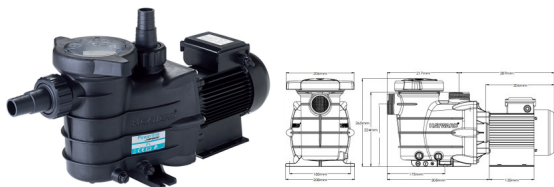

Powerline szivattyú 0,33 kW 6 m³/h 1~1-1/2"

Rating: Not Rated Yet

Price

Base price with tax 381 €

Price with discount 300 €

Sales price 381 €

Sales price without tax 300 €

Discount

Tax amount 81 €

[Ask a question about this product](#)

Manufacturer [Hayward](#)