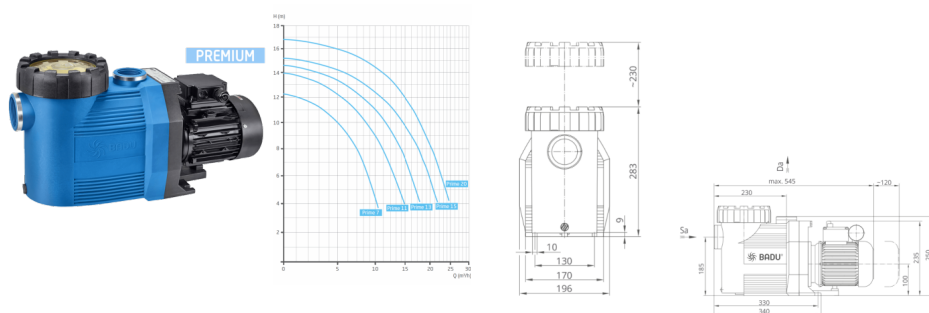

## BADU Prime 15, 1~

BADU Prime 15m<sup>3</sup>/h H=8m 0,75kW/230V

Rating: Not Rated Yet

**Price**

Base price with tax 1,289 €

Price with discount 1,015 €

Sales price 1,289 €

Sales price without tax 1,015 €

#### Description BADU Prime szivattyú

Kiváló teljesítményű önfelszívó, monoblokkos keringető szivattyú, beépített elszívóval, polikarbonát átlátszó fedéllel. Lakossági és közületi medencék számára fejlesztve, ami 3 méterrel a vízszint felett is telepíthető. Sósvízes (elektrolízis) rendszerekhez telepíthető max. 5gr/l só koncentrációig.

#### Műszaki adatok:

- Működési tartomány: 14 m<sup>3</sup>/h H=10m
- Tápfeszültség: 230 V