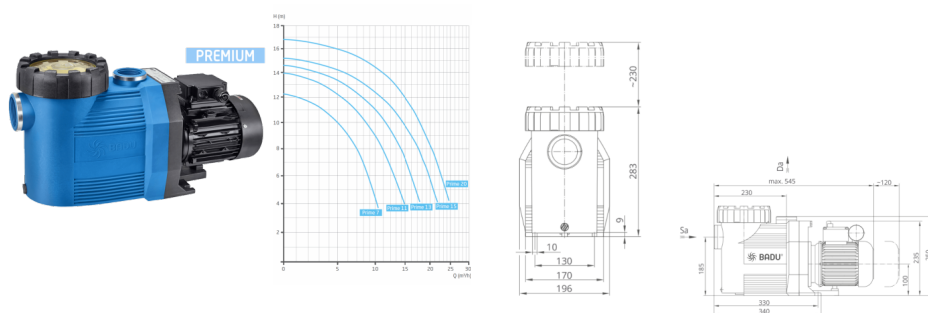

BADU Prime 20, 1~

BADU Prime 20m³/h H=8m 1,00kW/230V

Rating: Not Rated Yet

Price

Base price with tax 1,379 €

Price with discount 1,086 €

Sales price 1,379 €

Sales price without tax 1,086 €

Discount

Tax amount 293 €

[Ask a question about this product](#)

Manufacturer [AQS](#)

Description BADU Prime szivattyú

Kiváló teljesítményű önfelszívó, monoblokkos keringető szivattyú, beépített elszívóval, polikarbonát átlátszó fedéllel. Lakossági és közületi medencék számára fejlesztve, ami 3 méterrel a vízszint felett is telepíthető.
Sósvizes (elektrolízis) rendszerekhez telepíthető max. 5gr/l só koncentrációig.

Műszaki adatok:

- Működési tartomány: 17 m³/h H=10m
- Tápfeszültség: 230 V

Reviews

There are yet no reviews for this product.