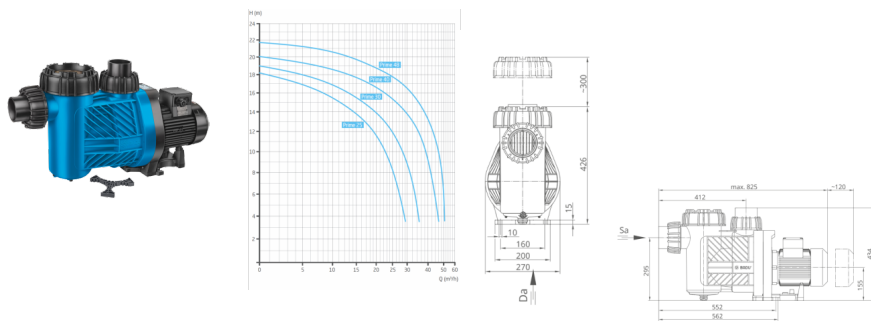

BADU Prime 25, 1~

BADU Prime 25m³/h H=8m 1,30kW/230V

Rating: Not Rated Yet

Price

Base price with tax 1,923 €

Price with discount 1,514 €

Sales price 1,923 €

Sales price without tax 1,514 €

Discount

Tax amount 409 €

[Ask a question about this product](#)

Manufacturer [AQS](#)

Description BADU Prime szivattyú

Kiváló teljesítményű önfelszívó, monoblokkos keringető szivattyú, beépített elszívóval, polikarbonát átlátszó fedéllel. Lakossági és közületi medencék számára fejlesztve, ami 3 méterrel a vízszint felett is telepíthető.
Sósvizes (elektrolízis) rendszerekhez telepíthető max. 5gr/l só koncentrációig.

Műszaki adatok:

- Működési tartomány: 22 m³/h H=10m
- Tápfeszültség: 230 V

Reviews

There are yet no reviews for this product.