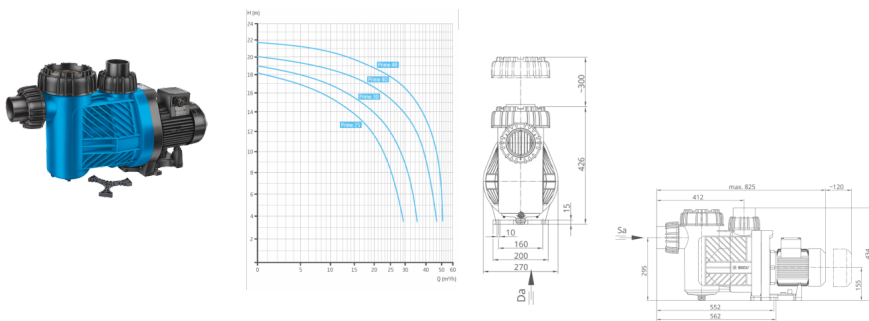

BADU Prime 25, 3~

BADU Prime 25m³/h H=8m 1,30kW/400V 3~

Rating: Not Rated Yet

Price

Base price with tax 1,777 €

Price with discount 1,399 €

Sales price 1,777 €

Sales price without tax 1,399 €

Discount

Tax amount 378 €

[Ask a question about this product](#)

Manufacturer [AQS](#)

Description BADU Prime szivattyú

Kiváló teljesítményű önfelszívó, monoblokkos keringető szivattyú, beépített elszívóval, polikarbonát átlátszó fedéllel. Lakossági és közületi medencék számára fejlesztve, ami 3 méterrel a vízszint felett is telepíthető.
Sósvizes (elektrolízis) rendszerekhez telepíthető max. 5gr/l só koncentrációig.

Műszaki adatok:

- Működési tartomány: 22 m³/h H=10m
- Tápfeszültség: 230/400 V

Reviews

There are yet no reviews for this product.