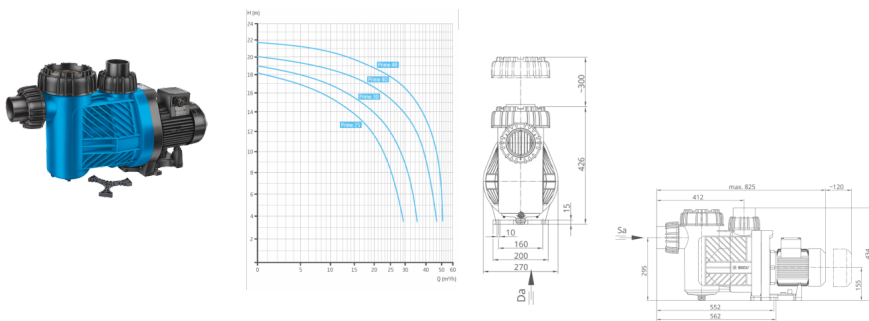

## BADU Prime 30, 3~

BADU Prime 30m<sup>3</sup>/h H=8m 1,50kW/400V 3~

Rating: Not Rated Yet

**Price**

Base price with tax 1,954 €

Price with discount 1,539 €

Sales price 1,954 €

Sales price without tax 1,539 €

#### Description BADU Prime szivattyú

Kiváló teljesítményű önfelszívó, monoblokkos keringető szivattyú, beépített elszívóval, polikarbonát átlátszó fedéllel. Lakossági és közületi medencék számára fejlesztve, ami 3 méterrel a vízszint felett is telepíthető.  
Sósvizes (elektrolízis) rendszerekhez telepíthető max. 5gr/l só koncentrációig.

#### Műszaki adatok:

- Működési tartomány: 28 m<sup>3</sup>/h H=10m
- Tápfeszültség: 230/400 V