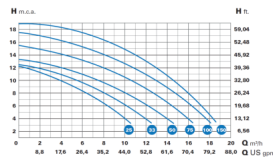

OPTIMA 25T

Szivattyú OPTIMA 25T 4m3/h H=10m 0,25HP 4000V

Rating: Not Rated Yet

Price

Base price with tax 420 €

Price with discount 331 €

Sales price 420 €

Sales price without tax 331 €

Műszaki adatok:

- Működési tartomány: 4 m³/h H=10m
- Teljesítmény: 0,25 HP
- Tápfeszültség: 400 V

Units in box: 1

Reviews

There are yet no reviews for this product.