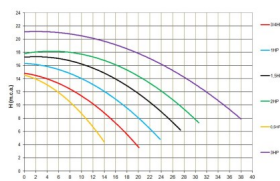

Victoria Plus Silent 21.5 m³/h 1,10 KW (1,5 HP) 230 V II

Victoria Plus Silent

Victoria Plus Silent 21.5 m3/h 1,10 KW (1,5 HP) 230 V II

Rating: Not Rated Yet

Price

Base price with tax 787 €

Price with discount 620 €

Teljesítmény: 1/2 - 3 LE.

Hatékonyaság: IE2

Védettség: IP-55.

Áttervezett el?sz?r? fedél rögzítés, er?sített szivattyú hátlap.

Nagyobb, er?sebb els? csapágy - stabilabb, halkabb m?ködés.

Az áramlási értékek 10m emel?magasságon értend?k. 2800-as fordulatszám.