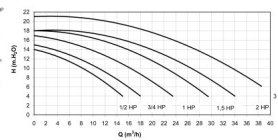

Victoria Plus Silent 21.5 m³/h 1,10 KW (1,5 HP) 230 V II

Victoria Plus Silent

Victoria Plus Silent 21.5 m3/h 1,10 KW (1,5 HP) 230 V II

Rating: Not Rated Yet

Price

Base price with tax 787 €

Price with discount 620 €

Teljesítmény: 1/2 - 3 LE.

Hatékonyaság: IE2

Védettség: IP-55.

Áttervezett el?sz?r? fedél rögzítés, er?sített szivattyú hátlap.

Nagyobb, er?sebb els? csapágy - stabilabb, halkabb m?ködés.

Az áramlási értékek 10m emel?magasságon értend?k. 2800-as fordulatszám.