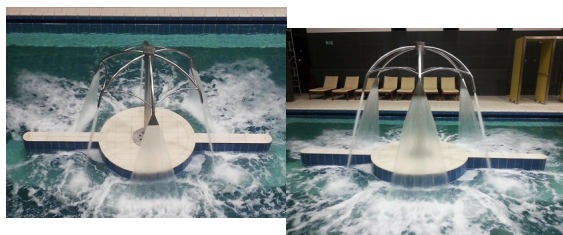

Water Jet - Eserny? AISI316 L D1200mm

Water Jet - Eserny? AISI316 L D1200mm

Rating: Not Rated Yet

Price

Base price with tax 4,890 €

Price with discount 3,851 €

Sales price 4,890 €

Sales price without tax 3,851 €

Discount

Tax amount 1,040 €

[Ask a question about this product](#)

Manufacturer [AQS](#)