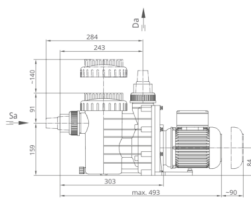

BADU Magic II/4

BADU Magic II/4 1~, 0.18kW

Értékelés: Még nincs értékelve

Ár

Alapár adóval: 423 €

Ár kedvezménnyel: 100,394 €

Fogyasztói ár: 127,500 €

Fogyasztói ár adó nélkül: -26,683 €

Kedvezmény: 127,077 €

Adó összege: 27,106 €

[Tegy fel kérdését a termék?](#)

Gyártó: [AQS](#)