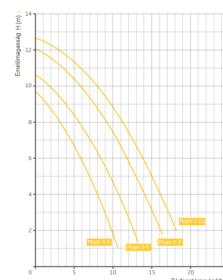

BADU Magic II/4

BADU Magic II/4 1~, 0.18kW

Értékelés: Még nincs értékelve

Ár

Alapár adóval: 423 €

Ár kedvezménnyel: 100,394 €

Fogyasztói ár: 127,500 €

Fogyasztói ár adó nélkül: -26,683 €

Kedvezmény: 127,077 €

Adó összege: 27,106 €

[Tegy fel kérdését a termék?](#)

Gyártó: [AQS](#)