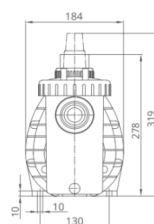

BADU Magic II/4

BADU Magic II/4 1~, 0.18kW

Értékelés: Még nincs értékelve

Ár

Alapár adóval: 423 €

Ár kedvezménnyel: 100,394 €

Fogyasztói ár: 127,500 €

Fogyasztói ár adó nélkül: -26,683 €

Kedvezmény: 127,077 €

Adó összege: 27,106 €

[Tegy fel kérdését a termék?](#)

Gyártó: [AQS](#)