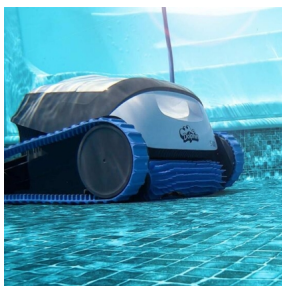

Dolphin S100

S 100	
Ajánlott medencehossz	10 m
Kábelhossz	15 m
Kábelcsavarodás gátló	-
Tisztítási terület	padló, oldalfal
Ciklusidő	2 óra
Szűrési	Kombinált szűrő: 2 finom + 2 ultra-finom panel Csepppanelek: 2 ultra-finom panel
Szűrő állapot jelző	-
Hozzáferés a szűrőhöz	felülől
Kerék	PVC-Aktiv
Navigation és manőverezés	CleverClean™
Tápellátás	BASIC
Caddy	opcionális
Okostelefon app	-
Teljesítmény	-
Szűrőkapacitás	15 m ³ /óra
Súly	6,5 kg

[Tegye fel kérdését a termék?](#)

Gyártó [AQS](#)

Leírás

Dolphin S100

Fedezd fel a kivételes élményt, amit egy automatizált medencetisztítás nyújt és élvezd álmaid robotját megfizethető áron. Könnyen kezelhető, minimális súlyú automata medence tisztító robot a Maytronics-tól. Ideális minden medencetípushoz, 10 méteres medence hosszúságig. A padló mellett, tökéletesen tisztítja az oldalfalakat is, így bátran hátradőlhetünk, míg a Dolphin S100 elvégzi helyettünk a piszkos munkát. Nincsenek többé falevelek, a medence piszok és algamentes marad, a víz csillogó lesz. Könnyen tisztítható, háló kosár szűrővel rendelkezik.