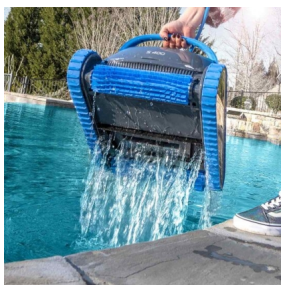

Dolphin S400 IOT

S 400	
Ajánlott medencéhsz	15 m
Kábelhossz	18 m
Köbelszavartás gátló	igen
Traszitór terjed	pedig, óvatos, vízszint
Ökössz	1 / 1,5 / 2 / 2,5 óra
Szűrés	Többfajlagi szűrés, eLSzőés és ultra-finom, extra tömítéssel
Szűrés szűrés	igen
Utasítások a szűrés	fejű
Körök	PVC-Aktív
Navigáció és irányítás	PowerStream
Típus	IOT 120W + BT, heti időítés
Csúsz	igen
Ökoszféra app	MyDolphin™ plus
Távirányítás	App
Szűrés	15 m/100a
Súly	24kg