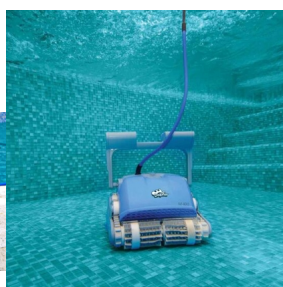

Dolphin M400 IOT CB

M 400	
Ajánlott medencehossz	15 m
Kábelhossz	18 m
Kábelcsavarozás gátló	igen
Tisztítási terület	padló, oldalfal, vízvonál
Ökosszűrés	átlagos (2,5 Gra)
Szűrés	Kapottás szűrő: finom és ultra finom Csapágyasok: 4 ultra finom panel
Szűrő eltávolítási mód	-
Hozzájárul a szűrőhöz	felülől
Kerék	Kombinált Dual+1 Aktív
Navigáció és irányvezetés	CleverClean™
Tápellátás	IOT 180W + BT, hűtő led-ellenőrzés
App	igen
Összeállítás app	MyDolphin plus™
Távvezérlés	-
Szűrőteljesítmény	17 m ³ /óra
Súly	11,5 kg

[Tegye fel kérdését a termék?](#)

Gyártó [AQS](#)

Leírás

Dolphin M400 IOT CB

Dolphin Supreme M400 CB a padló, a falak és a vízvonal szakértje, rendkívül hatékony medencetisztítást biztosít akár 15 méter hosszú medencékhez is.

A Dolphin M400 funkcionalitásának és tisztító programjának köszönhetően tökéletes tisztaságot és higiénit biztosít. Teljesen önálló munkavégzésének eredménye a tiszta medencefenék, falak és vízvonal.

A távirányító és az okostelefon applikáció pedig még könnyebbé teszi a használatát. Az igazi megoldás, ha átfogó és költséghatékony medencetakarító robotot keres.

Power Stream mozgatórendszer

Többirányú vízáram biztosítja az állandó tapadást a függőleges felületeken. Ennek segítségével hatékonyan takarítja a medencefalat és a vízvonalat is, de a pontos navigáláshoz is hozzájárul.