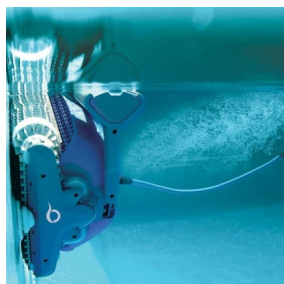

Dolphin M400 IOT CB

M 400	
Ajánlott medencehossz	15 m
Kábelhossz	18 m
Kábelcsavarozás gátló	igen
Tisztítási terület	padló, oldalfal, vízvonál
Ökosszűrés	átlagos (2,5 Gra)
Szűrés	Kapottás szűrő: finom és ultra finom Csapágyasok: 4 ultra finom panel
Szűrő eltávolítási mód	-
Hozzájárul a szűrőhöz	felülől
Kerék	Kombinált Dual+1 Aktív
Navigáció és irányvezetés	CleverClean™
Tápellátás	IOT 180W + BT, hűtő led-ellenőrzés
App	igen
Összeállítás app	MyDolphin plus™
Távvezérlés	-
Szűrőteljesítmény	17 m ³ /óra
Súly	11,5 kg

[Tegye fel kérdését a termék?](#)

Gyártó [AQS](#)

Leírás

Dolphin M400 IOT CB

Dolphin Supreme M400 CB a padló, a falak és a vízvonal szakértje, rendkívül hatékony medencetisztítást biztosít akár 15 méter hosszú medencékhez is.

A Dolphin M400 funkcionalitásának és tisztító programjának köszönhetően tökéletes tisztaságot és higiénit biztosít. Teljesen önálló munkavégzésének eredménye a tiszta medencefenék, falak és vízvonal.

A távirányító és az okostelefon applikáció pedig még könnyebbé teszi a használatát. Az igazi megoldás, ha átfogó és költséghatékony medencetakarító robotot keres.

Power Stream mozgatórendszer

Többirányú vízáram biztosítja az állandó tapadást a függőleges felületeken. Ennek segítségével hatékonyan takarítja a medencefalat és a vízvonalat is, de a pontos navigáláshoz is hozzájárul.