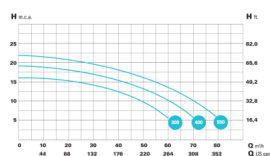

IE3 Supra 300 230/400V

IE3 Supra 300 52m3/h H=10m 3,0HP 230/400V

Értékelés: Még nincs értékelve

Ár

Alapár adóval:1,461 €

Ár kedvezménnyel1,150 €

Fogyasztói ár1,461 €

Fogyasztói ár adó nélkül 1,150 €

Alkalmazási terület:

- Élményelemekhez
- Masszázs rendszerekhez
- Ellenáramoltatók szereléséhez

Műszaki adatok:

- Működési tartomány: 52 m³/h H=10m
- Teljesítmény: 3,0 HP
- Tápfeszültség: 230/400 V
- Tengely: Rozsdamentes acél (AISI 316).
- Csúszógyűrű: szilikon-kerámia / inox (AISI 316).
- Motor: 2900 rpm.
- Védelem: IP55. Sós víznek ellenálló kivitel.