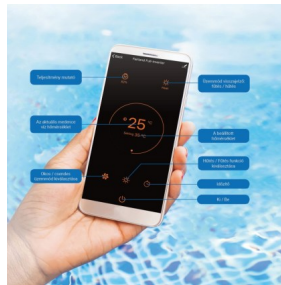

Inver-X20-18C

Értékelés: Még nincs értékelve
Ár
Alapár adóval: 4,273 €