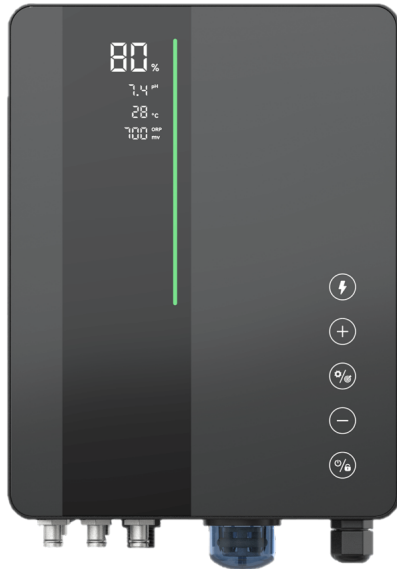

InverClear ICS16 Basic

	ICS16	ICS18
Körtermelés (g/h, 3000ppm)	10,0	16,0
Sószint (g/l)	2 - 5 (ajánlott sótartalom: 3g/l - 3000ppm)	
Ajánlott medence térfogat (m³) (3000ppm)	20 - 45	35 - 75
Műszaki adatok		
Ajánlott térfogatáram (m³/h)	5 - 18	
Hálózat	100-240V 50/60Hz	
Energiafogyasztás (W)	60	85
Üzemi hőmérséklet (°C)	-5 - 42	
Sótartalom mérés	Sószint érzékelő (pontosság: ±500ppm)	
Öröszállítás (polarizáció)	Alaprelevezett 4 óra (Altrható 3 lépésben: 2x4/6 óra)	
pH adagoló szivattyú	-	
Kommunikáció	MODBUS RS485 / WIFI / Feszültségmentes relé	
Veszély mérési (Sz x M x V)	202 x 270 x 75	
Méret		
Vízcsatlakozás (mm)	63 / 60,3 / 50 / 48,3	
Elektródák	10 db titán lemez	
Üzemi víz hőmérséklet (°C)	10 - 40	
Maximális nyomás (bar)	szondatartó: 3,0 bar, elektródák: 4,5 bar	
Cella élettartam (óra)	10,000	
Csomagolási adatok		
Bruttó tömeg (kg)	9	
Csomagolási méret (Sz x M x V)	550 x 400 x 300	

- 📍 Helytakarékos telepítés
- 🔧 Egyszerűen leolvasható vízminőség
- 📱 Könnyedén kezelhető érintőkijelző
- 🔄 0% - 100% inverteres működés
- ⚡ Akár 1000 kwh megtakarítás 5 év alatt

	ICS16	ICS18
Körtermelés (g/h, 3000ppm)	10,0	16,0
Sószint (g/l)	2 - 5 (ajánlott sótartalom: 3g/l - 3000ppm)	
Ajánlott medence térfogat (m³) (3000ppm)	20 - 45	35 - 75
Műszaki adatok		
Ajánlott térfogatáram (m³/h)	5 - 18	
Hálózat	100-240V 50/60Hz	
Energiafogyasztás (W)	60	85
Üzemi hőmérséklet (°C)	-5 - 42	
Sótartalom mérés	Sószint érzékelő (pontosság: ±500ppm)	
Öröszállítás (polarizáció)	Alaprelevezett 4 óra (Altrható 3 lépésben: 2x4/6 óra)	
pH adagoló szivattyú	-	
Kommunikáció	MODBUS RS485 / WIFI / Feszültségmentes relé	
Veszély mérési (Sz x M x V)	202 x 270 x 75	
Méret		
Vízcsatlakozás (mm)	63 / 60,3 / 50 / 48,3	
Elektródák	10 db titán lemez	
Üzemi víz hőmérséklet (°C)	10 - 40	
Maximális nyomás (bar)	szondatartó: 3,0 bar, elektródák: 4,5 bar	
Cella élettartam (óra)	10,000	
Csomagolási adatok		
Bruttó tömeg (kg)	9	
Csomagolási méret (Sz x M x V)	550 x 400 x 300	