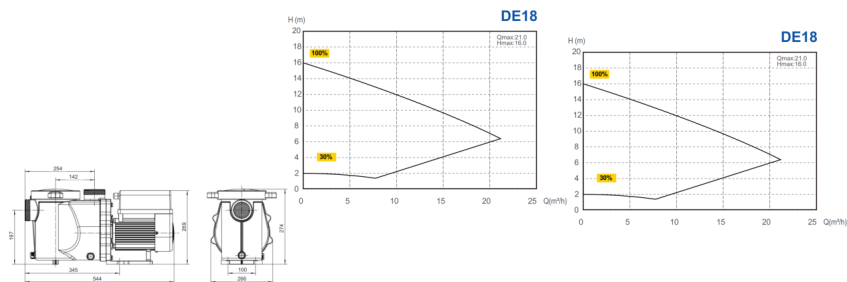

InverEco DE18

Model	Max. Power (kW)	Max. Flow (m³/h)	Max. Head (m)	Max. Speed (rpm)	Max. Voltage (V)
DE18	1.5	18	18	18	18
DE18	1.5	18	18	18	18
DE18	1.5	18	18	18	18

Értékelés: Még nincs értékelve

Ár
Alapár adóval: 714 €