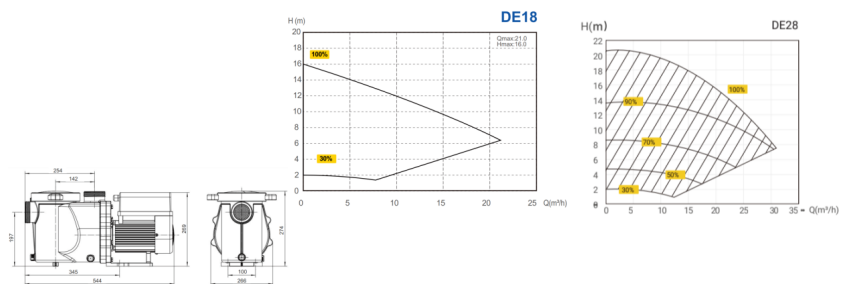

Poolpumpen: InverEco DE28

Értékelés: Még nincs értékelve
Ár
Alapár adóval: 953 €

Ár kedvezménnyel: 751 €

Fogyasztói ár: 953 €

Fogyasztói ár adó nélkül: 751 €

Kedvezmény

Adó összege: 203 €

[Tegye fel kérdését a termékrl!](#)

Gyártó: [AQS](#)

Vélemények

Még senki nem nyilvánított véleményt errl a termékrl.