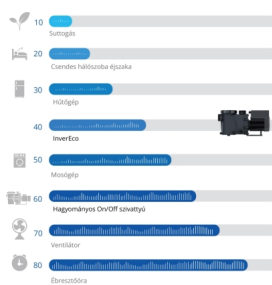

InverEco DE28