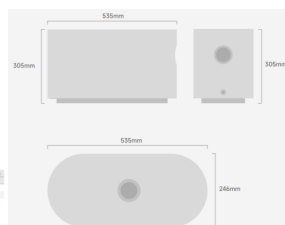

InverMaster IM25