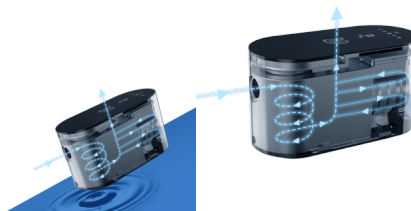

InverMaster IM25