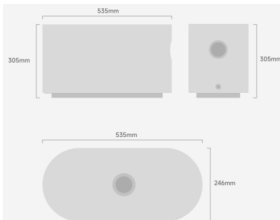

InverMaster IM30

Értékelés: Még nincs értékelve
Ár