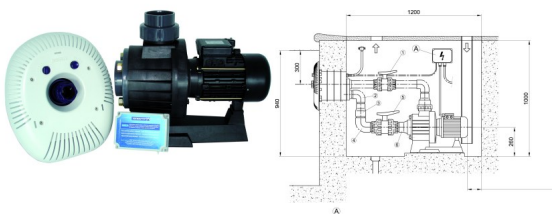

MARLIN 30 II-szivattyú 2.2 kW (3 HP) 230 V II 50 Hz, Vezérl?, befalazó, fejegység

MARLIN ellenáramoltató

MARLIN 30 II-szivattyú 2.2 kW (3 HP) 230 V II 50 Hz, Vezérl?, befalazó, fejegység

Értékelés: Még nincs értékelve

Gyártó [AstralPool](#)

Leírás

MARLIN - Komplet ellenáramoltató egység

A legfontosabb készreszerelési elemeket tartalmazó komplett ellenáramoltató egység. Az ajánlásban szereplő kiegészítő PVC szerelvényekkel egy rendkívül hatékonyan működő, energia takarékos rendszert alkot. Az egyedi külsővel rendelkező előlap a három különböző teljesítményű szivattyú és az ezek működését szabályozó kontrol box együttesen kiváló ár- érték arányt biztosít.