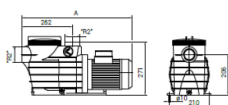

Szivattyú MAX EP 1,45 kW/230V 22 m³/h

Értékelés: Még nincs értékelve

Ár

Alapár adóval:640 €

Ár kedvezménnyel504 €

Fogyasztói ár640 €

Fogyasztói ár adó nélkül 504 €

Kedvezmény

Adó összege 136 €

[Tegye fel kérdését a termék?](#)

Gyártó[Hayward](#)

Leírás

MAX EP önfelszívó szivattyú

- a szivattyú el?sz?r?vel egybeépített, átlátszó polikarbonát fedéllel
- a szivattyúház és járókerék m?anyag, a járókerék üvegszállal er?sített
- a csavaros fedélhez nyitókulcs tartozik, tömítése O-gy?r?s
- mind a szívó, mind a nyomó csonk csatlakozó mérete 2"-os bels? menet