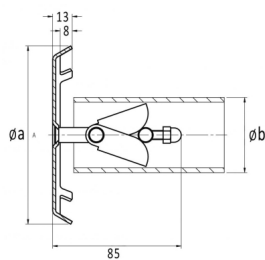

Szívóidom D50-63 1 1/2" fóliás

Értékelés: Még nincs értékelve

Ár

Alapár adóval: 192 €

Ár kedvezménnyel 151 €

Fogyasztói ár 192 €

Fogyasztói ár adó nélkül 151 €

Kedvezmény