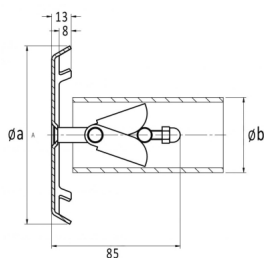

## Szívóidom D50-63 2 1/2" fóliás

Értékelés: Még nincs értékelve

**Ár**

Alapár adóval: 280 €

Ár kedvezménnyel: 220 €

Fogyasztói ár: 280 €

Fogyasztói ár adó nélkül: 220 €

Kedvezmény