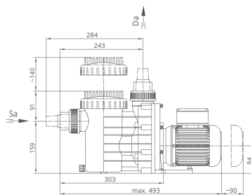

BADU Magic II/11

BADU Magic II/11 1~, 0,45kW

Értékelés: Még nincs értékelve

Ár

Alapár adóval: 544 €

Ár kedvezménnyel: 129,173 €

Fogyasztói ár: 164,050 €

Fogyasztói ár adó nélkül: -34,332 €

Kedvezmény: 163,506 €

Adó összege: 34,877 €

[Tegy fel kérdését a termék?](#)

Gyártó: [AQS](#)