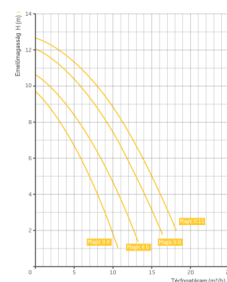

BADU Magic II/11

BADU Magic II/11 1~, 0,45kW

Értékelés: Még nincs értékelve

Ár

Alapár adóval: 544 €

Ár kedvezménnyel: 129,173 €

Fogyasztói ár: 164,050 €

Fogyasztói ár adó nélkül: -34,332 €

Kedvezmény: 163,506 €

Adó összege: 34,877 €

[Tegy fel kérdését a termék?](#)

Gyártó: [AQS](#)