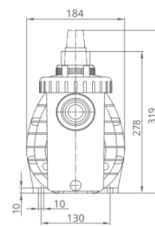

BADU Magic II/11

BADU Magic II/11 1~, 0,45kW

Értékelés: Még nincs értékelve

Ár

Alapár adóval: 544 €

Ár kedvezménnyel: 129,173 €

Fogyasztói ár: 164,050 €

Fogyasztói ár adó nélkül: -34,332 €

Kedvezmény: 163,506 €

Adó összege: 34,877 €

[Tegy fel kérdését a termék?](#)

Gyártó: [AQS](#)